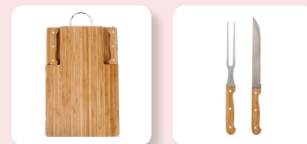

BE

PWT 020 | TABLA MARMORE

Material: Madera Caucho / Cerámica / Metal
 Medida: 20 x 30 cm
 Colores: Beige

DATOS PARA IMPRESIÓN

Técnica: Láser en Tabla / Serigrafía en Mango
 Área: 15 x 15 cm

Set de madera con 1 tabla con base imantada, 2 cuchillos para quesos, 1 plato, 1 sacacorchos con navaja, 1 stopper y 1 arillo. La madera es un producto natural el cual puede presentar variaciones en tonalidades y vetas.

BE

PWT 090 | TABLA Y CUCHILLOS JARTUM

Material: Bambú / Metal
 Medida: 39,8 x 23 cm
 Colores: Beige

DATOS PARA IMPRESIÓN

Técnica: Láser
 Área: 15 x 15 cm

Tabla de cocina. Incluye tenedor y cuchillo. Incluye caja individual. La madera es un producto natural el cual puede presentar variaciones en tonalidades y vetas.