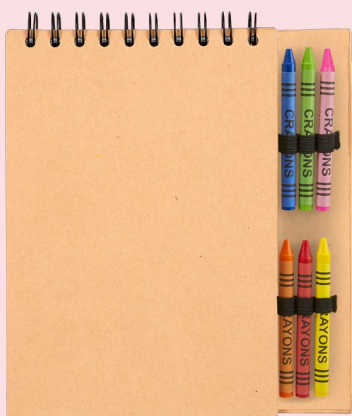

TMPS 191 | TERMO PETITE

Material: Acero Inoxidable / Plástico
Medida: 8 x 14.8 cm
Colores: A/B/N/P

DATOS PARA IMPRESIÓN

Técnica: Láser / Serigrafía
Área: 5,5 x 6 cm

Doble pared. Cerrado al vacío. Pared interna y externa de acero inoxidable. Tapa de plástico bitono con sistema de rosca y asa de silicona. Mantiene temperatura caliente 6 hrs y temperatura fría 8 hrs aproximadamente. Incluye caja individual.