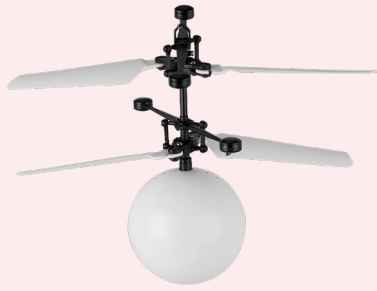

GM 036 | ESFERA VOLADORA FLYLUMINA

Material: Plástico
Medida: 5 x 11 m
Colores: Blanco

DATOS PARA IMPRESIÓN

Técnica: Tampografía
Área: 2.5 x 1.5 cm

Esfera voladora con sensor de proximidad y batería recargable.
Incluye cable cargador USB

B