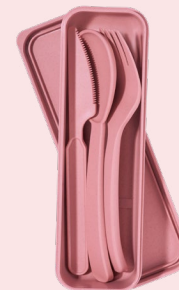

KTC 590 | SET DE CUBIERTOS THAI

Material: Plástico / Fibra de Trigo
Medida: 17.4 x 5.5 x 3 cm
Colores: A/BE/P Guatemala: A/BE

DATOS PARA IMPRESIÓN

Técnica: Serigrafía
Área: 10 x 2 cm

Set de cubiertos portátil material eco-friendly. Contiene cuchara, tenedor, cuchillo y estuche de almacenamiento. Liviano y fácil de transportar. Adecuado para lonchera escolar, almuerzo de trabajo, viajes etc.

A BE P