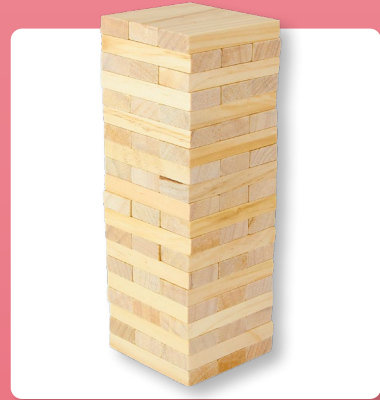

Pelota inflable.

B

N

JM 095 | JUEGO DE MESA LOGGE

Material: Plástico
 Medida: 12 x 10 x 8 cm Base
 Colores: Blanco Tablero / Azul y Rojo Fichas

DATOS PARA IMPRESIÓN

Técnica: Serigrafía
 Área: 10 x 3 cm

Tablero 4 en línea. Juego de mesa para dos jugadores. Contiene 21 fichas azules, 21 fichas rojas y base de plástico. El objetivo es alinear cuatro fichas sobre un tablero formado por seis filas y siete columnas. Por turnos, los jugadores deben introducir una ficha en la columna que prefieran (siempre que no esté completa) y ésta caerá a la posición más baja. Gana la partida el primero que consiga alinear cuatro fichas consecutivas de un mismo color en horizontal, vertical o diagonal. Consulte el instructivo para abrir y cerrar el tablero.

B

JM 080 | JUEGO DE GATO JUNK

Material: Plástico / Aluminio
 Medida: 10.9 x 10.9 cm
 Colores: Plata

DATOS PARA IMPRESIÓN

Técnica: Serigrafía
 Área: 9 x 9 cm

Incluye 4 círculos y 4 cruces magnéticos.

S

JM 040 TORRE DE BLOQUES ZINDER