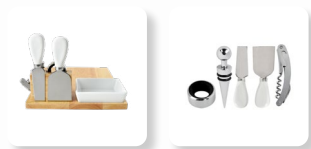

PWT 020 | TABLA MARMORE

Material: Madera Caucho / Cerámica / Metal
Medida: 20 x 30 cm
Colores: Beige

DATOS PARA IMPRESIÓN

Técnica: Láser en Tabla / Serigrafía en Mango
Área: 15 x 15 cm

Set de madera con 1 tabla con base imantada, 2 cuchillos para quesos, 1 plato, 1 sacacorchos con navaja, 1 stopper y 1 arillo. La madera es un producto natural el cual puede presentar variaciones en tonalidades y vetas.

BE