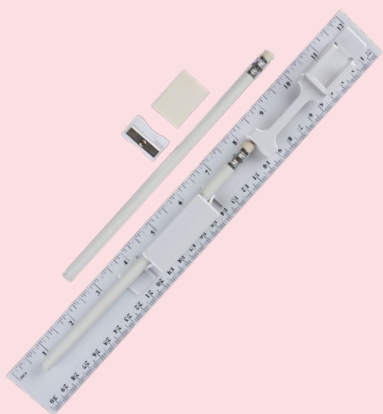

PRE 003 | SET DE REGLA Y ACCESORIOS OBIDOS

Material: Plástico
Medida: 31 x 4 cm
Colores: Blanco Guatemala: Blanco

DATOS PARA IMPRESIÓN
Técnica: Serigrafía
Área: 5 x 1.7 cm

Incluye 2 lápices, 1 borrador, 1 sacapuntas y regla de 30 cm.

B