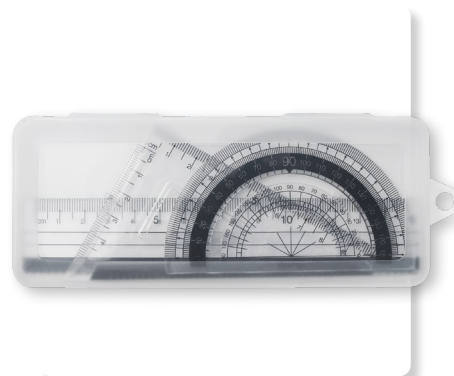

BE

INF 012 | ESTUCHE DE GEOMETRÍA

Material: Plástico
 Medida: 16.4 x 6.7 cm
 Colores: Blanco Frosty

DATOS PARA IMPRESIÓN
 Técnica: Serigrafía
 Área: 14.5 x 4.5 cm

Incluye regla, transportador y escuadra.

BF

PRO 099
**GLOBO TERRAQUEO
 PHILEAS**

Material: Corcho / Madera
 Medida: 15 cm Diámetro
 Colores: Café

DATOS PARA IMPRESIÓN

Técnica: Serigrafía / Láser
 Área: 4.5 x 1 cm

Globo decorativo de corcho con base de madera desmontable. Incluye 6 tachuelas para marcar tus viajes realizados o para utilizar con fines educativos.