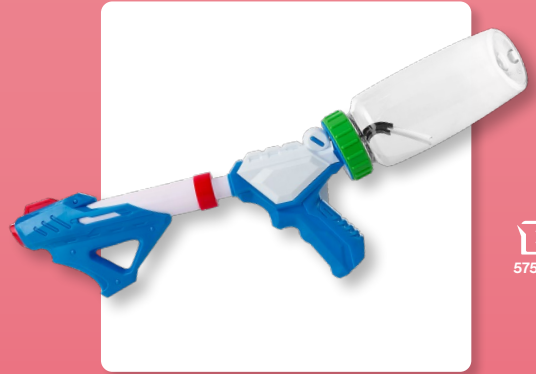

GM 040 | **OSO TEDDY BEAR**

Material: Peluche
 Medida: 11.5 x 13.7 cm
 Colores: A/N

DATOS PARA IMPRESIÓN

Técnica: Bordado / Heat Transfer
 Área: 6 x 3 cm

Incluye sudadera para fácil impresión o bordado.

GM 029
**PISTOLA DE AGUA
 AQUA SKY**