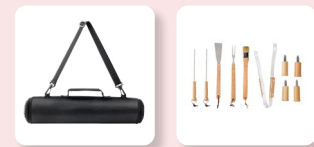

Medida: 37 x 10 cm

Colores: Plata  Guatemala: Plata

DATOS PARA IMPRESIÓN

Técnica: Láser en Utensilios / Serigrafía en Estuche

Área: 33 x 5.5 cm

Incluye pinzas, espátula, tenedor y estuche metálico.

BBQ 010 | SET DE BBQ WAHIBA

Material: Acero Inoxidable y Madera Caucho Utensilios / Poliéster Maletín

Medida: 43 x 9.5 cm

Colores: Negro  Guatemala: Negro

DATOS PARA IMPRESIÓN

Técnica: Serigrafía

Área: 30 x 7 cm

Maletín con cierre y correa ajustable. Incluye pinzas, brocha, tenedor, espátula, 2 brochetas y 4 pinchos para mazorcas.