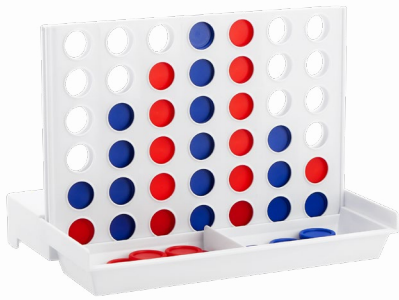

Incluye hilaza de 30 metros.

A

R

V

INF 015 | PELOTA DE PLAYA

Material: Plástico
Medida: 27 cm Diámetro
Colores: B/N  Guatemala: B/N

DATOS PARA IMPRESIÓN

Técnica: Serigrafía
Área: 7 x 14 cm

Pelota inflable.

B

N

JM 095 | JUEGO DE MESA LOGGE

Material: Plástico
 Medida: 12 x 10 x 8 cm Base
 Colores: Blanco Tablero / Azul y Rojo Fichas

DATOS PARA IMPRESIÓN

Técnica: Serigrafía
 Área: 10 x 3 cm

Tablero 4 en línea. Juego de mesa para dos jugadores. Contiene 21 fichas azules, 21 fichas rojas y base de plástico. El objetivo es alinear cuatro fichas sobre un tablero formado por seis filas y siete columnas. Por turnos, los jugadores deben introducir una ficha en la columna que prefieran (siempre que no esté completa) y ésta caerá a la posición más baja. Gana la partida el primero que consiga alinear cuatro fichas consecutivas de un mismo color en horizontal, vertical o diagonal. Consulte el instructivo para abrir y cerrar el tablero.