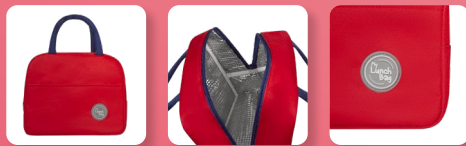

Técnica: Serigrafía

Área: 18 x 7 cm

Bolsa porta lápices con cierre. No incluye colores.

BF

SIN 937
LONCHERA IKARUS

Material: Poliéster
Medida: 25.3 x 30 x 20 cm
Colores: A/G/N/R/V Guatemala: G/N/R

DATOS PARA IMPRESIÓN

Técnica: Serigrafía / Bordado
Área: 12 x 6 cm

Lonchera con interior metalizado, que le permite mantener alimentos frescos y protegidos, diseño compacto y ligero. Cuenta con una bolsa frontal de rápido acceso, que facilita el almacenamiento de utensilios pequeños o snacks adicionales. Cuenta con asas reforzadas, para sostenerla con mayor comodidad.