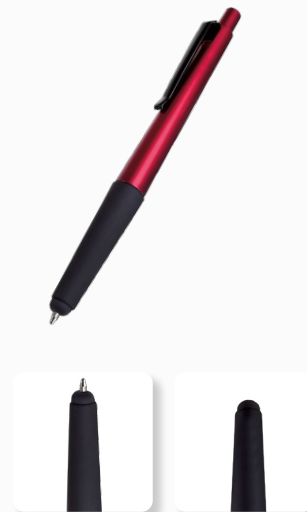

### DATOS PARA IMPRESIÓN

Técnica: Serigrafía / Tampografía

Área: 0.7 x 2.5 cm

Bolígrafo con touch screen y marcatexto. Mecanismo pulsador.

A

B

V