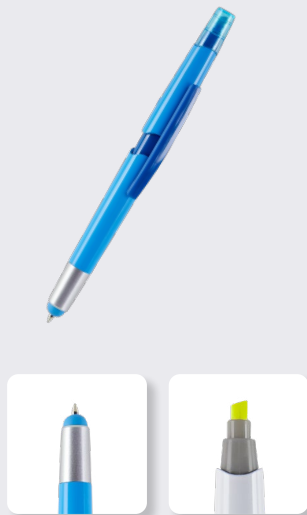

### DATOS PARA IMPRESIÓN

Técnica: Serigrafía / Tampografía

Área: 0.6 x 4 cm

Bolígrafo y marcatexto con tapón.

B