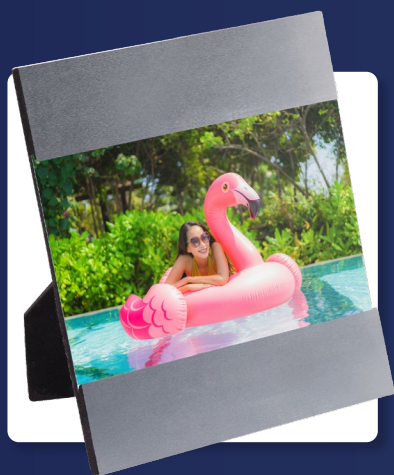

PRT 001
PORTARRETRATO
LIVING

Material: Aluminio No Galvanizado
Medida: 15.5 x 17.5 cm
Colores: Plata Guatemala: Plata

DATOS PARA IMPRESIÓN

Técnica: Láser / Pantógrafo / Serigrafía
Área: 13 x 2.5 cm

2 Posiciones: horizontal y vertical. Tamaño de la foto 10 x 15 cm.

S