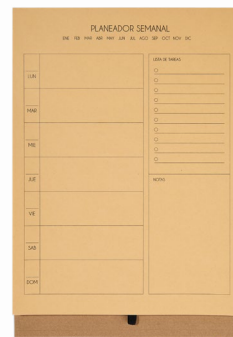

### DATOS PARA IMPRESIÓN

Técnica: Serigrafía / Tampografía  
 Área: 10.5 x 2.5 cm

Set de regla de 13 cm con notas adheribles beige, 3 banderas de colores y clips.

## HL 005 | PLANEADOR DIARIO GLIDER

Material: Curpiel  
 Medida: 19.5 x 15.2 cm  
 Colores: G/N  Guatemala: G/N

### DATOS PARA IMPRESIÓN

Técnica: Termograbado / Serigrafía  
 Área: 13 x 5.5 cm

Libreta con planeador para organizar actividades diarias. Incluye dos aros metálicos, botón de presión y 60 hojas de 100 gr.