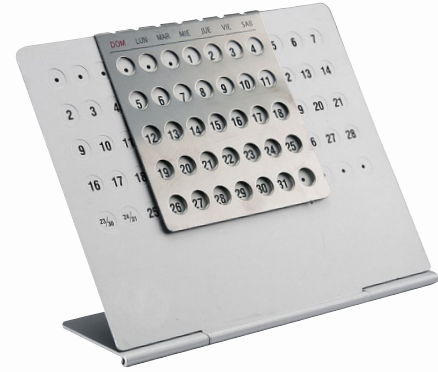

CAL 005 | CALENDARIO **MONTECARLO**

Material: Aluminio
Medida: 10.5 x 8.9 cm
Colores: Plata Guatemala: Plata

DATOS PARA IMPRESIÓN

Técnica: Láser / Pantógrafo
Área: 8 x 1.5 cm

Calendario perpetuo.