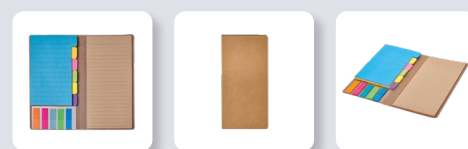

HL 009 | JUEGO DE NOTAS KERTY

Material: Cartón / Papel
Medida: 10.2 x 20.5 cm
Colores: Beige Guatemala: Beige

DATOS PARA IMPRESIÓN

Técnica: Serigrafía
Área: 6 x 15 cm

Incluye notas adhesivas a rayas en 6 colores diferentes con 10 hojas cada una, banderines adhesivos en 5 colores con 25 notas cada uno, 20 hojas a raya.