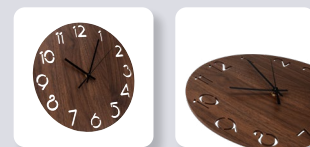

MK 018 | **RELOJ QUARE**

Material: Madera MDF
Medida: 34 cm Diámetro
Colores: Café

DATOS PARA IMPRESIÓN

Técnica: Láser
Área: 8 x 3.5 cm

Reloj de pared con diseño amaderado. Incluye 3 manecillas. Destaca el estilo de sus números creando un efecto visual único que lo convierte en el centro de atención de cualquier habitación. Batería (1 AA) No incluida.